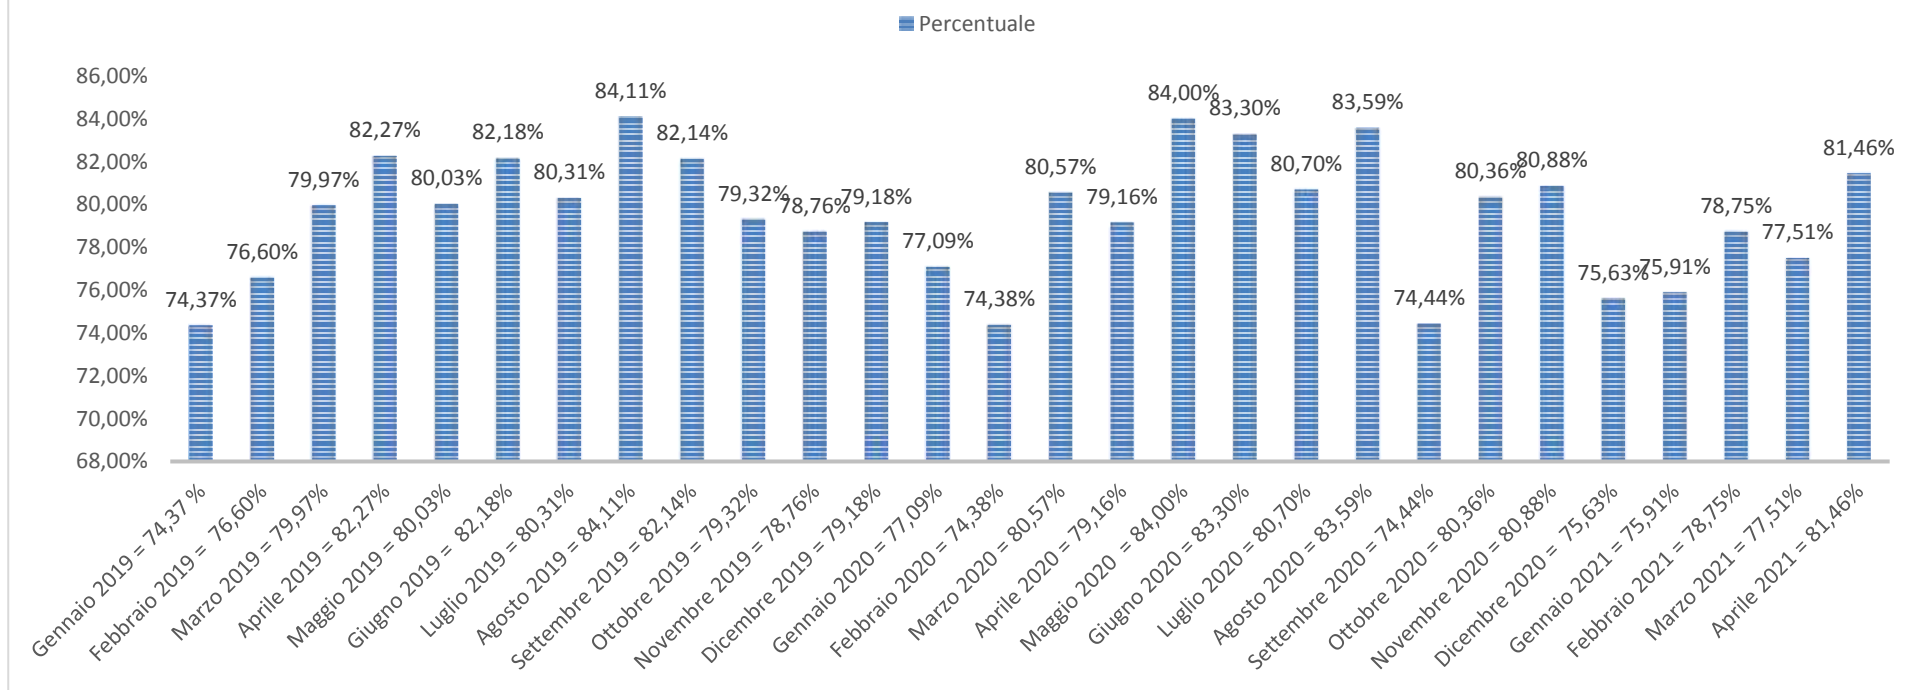

## DATI SULLA RACCOLTA DIFFERENZIATA DEL COMUNE DI TORBOLE CASAGLIA

### PERCENTUALE MENSILE RACCOLTA DIFFERENZIATA NEL COMUNE DI TORBOLE CASAGLIA

#### Percentuale raccolta differenziata

dal 1.1.2018 al 31.12.2018: **81,17 %**

dal 1.1.2019 al 31.12.2019: **80,19%**

dal 1.1.2020 al 30.12.2020: **80,05%**

dal 1.1.2021 al 30.04.2021: **78,74%**