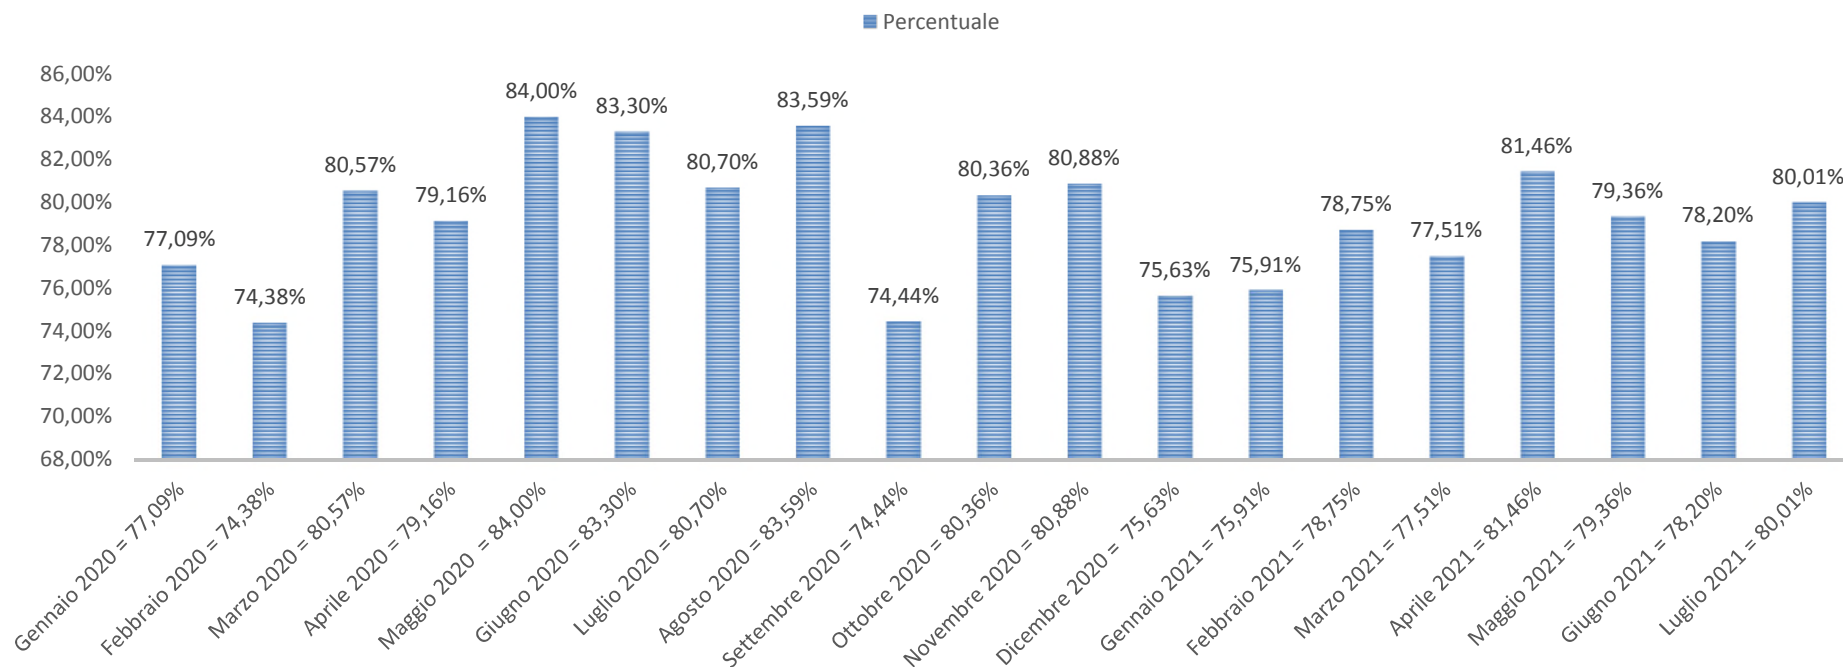

DATI SULLA RACCOLTA DIFFERENZIATA DEL COMUNE DI TORBOLE CASAGLIA

PERCENTUALE MENSILE RACCOLTA DIFFERENZIATA NEL COMUNE DI TORBOLE CASAGLIA

Percentuale raccolta differenziata

dal 1.1.2019 al 31.12.2019: **80,19%**

dal 1.1.2020 al 30.12.2020: **80,05%**

dal 1.1.2021 al 31.07.2021: **79,31%**

Percentuale raccolta differenziata nel Comune di Torbole Casaglia - Anni 2012/2020